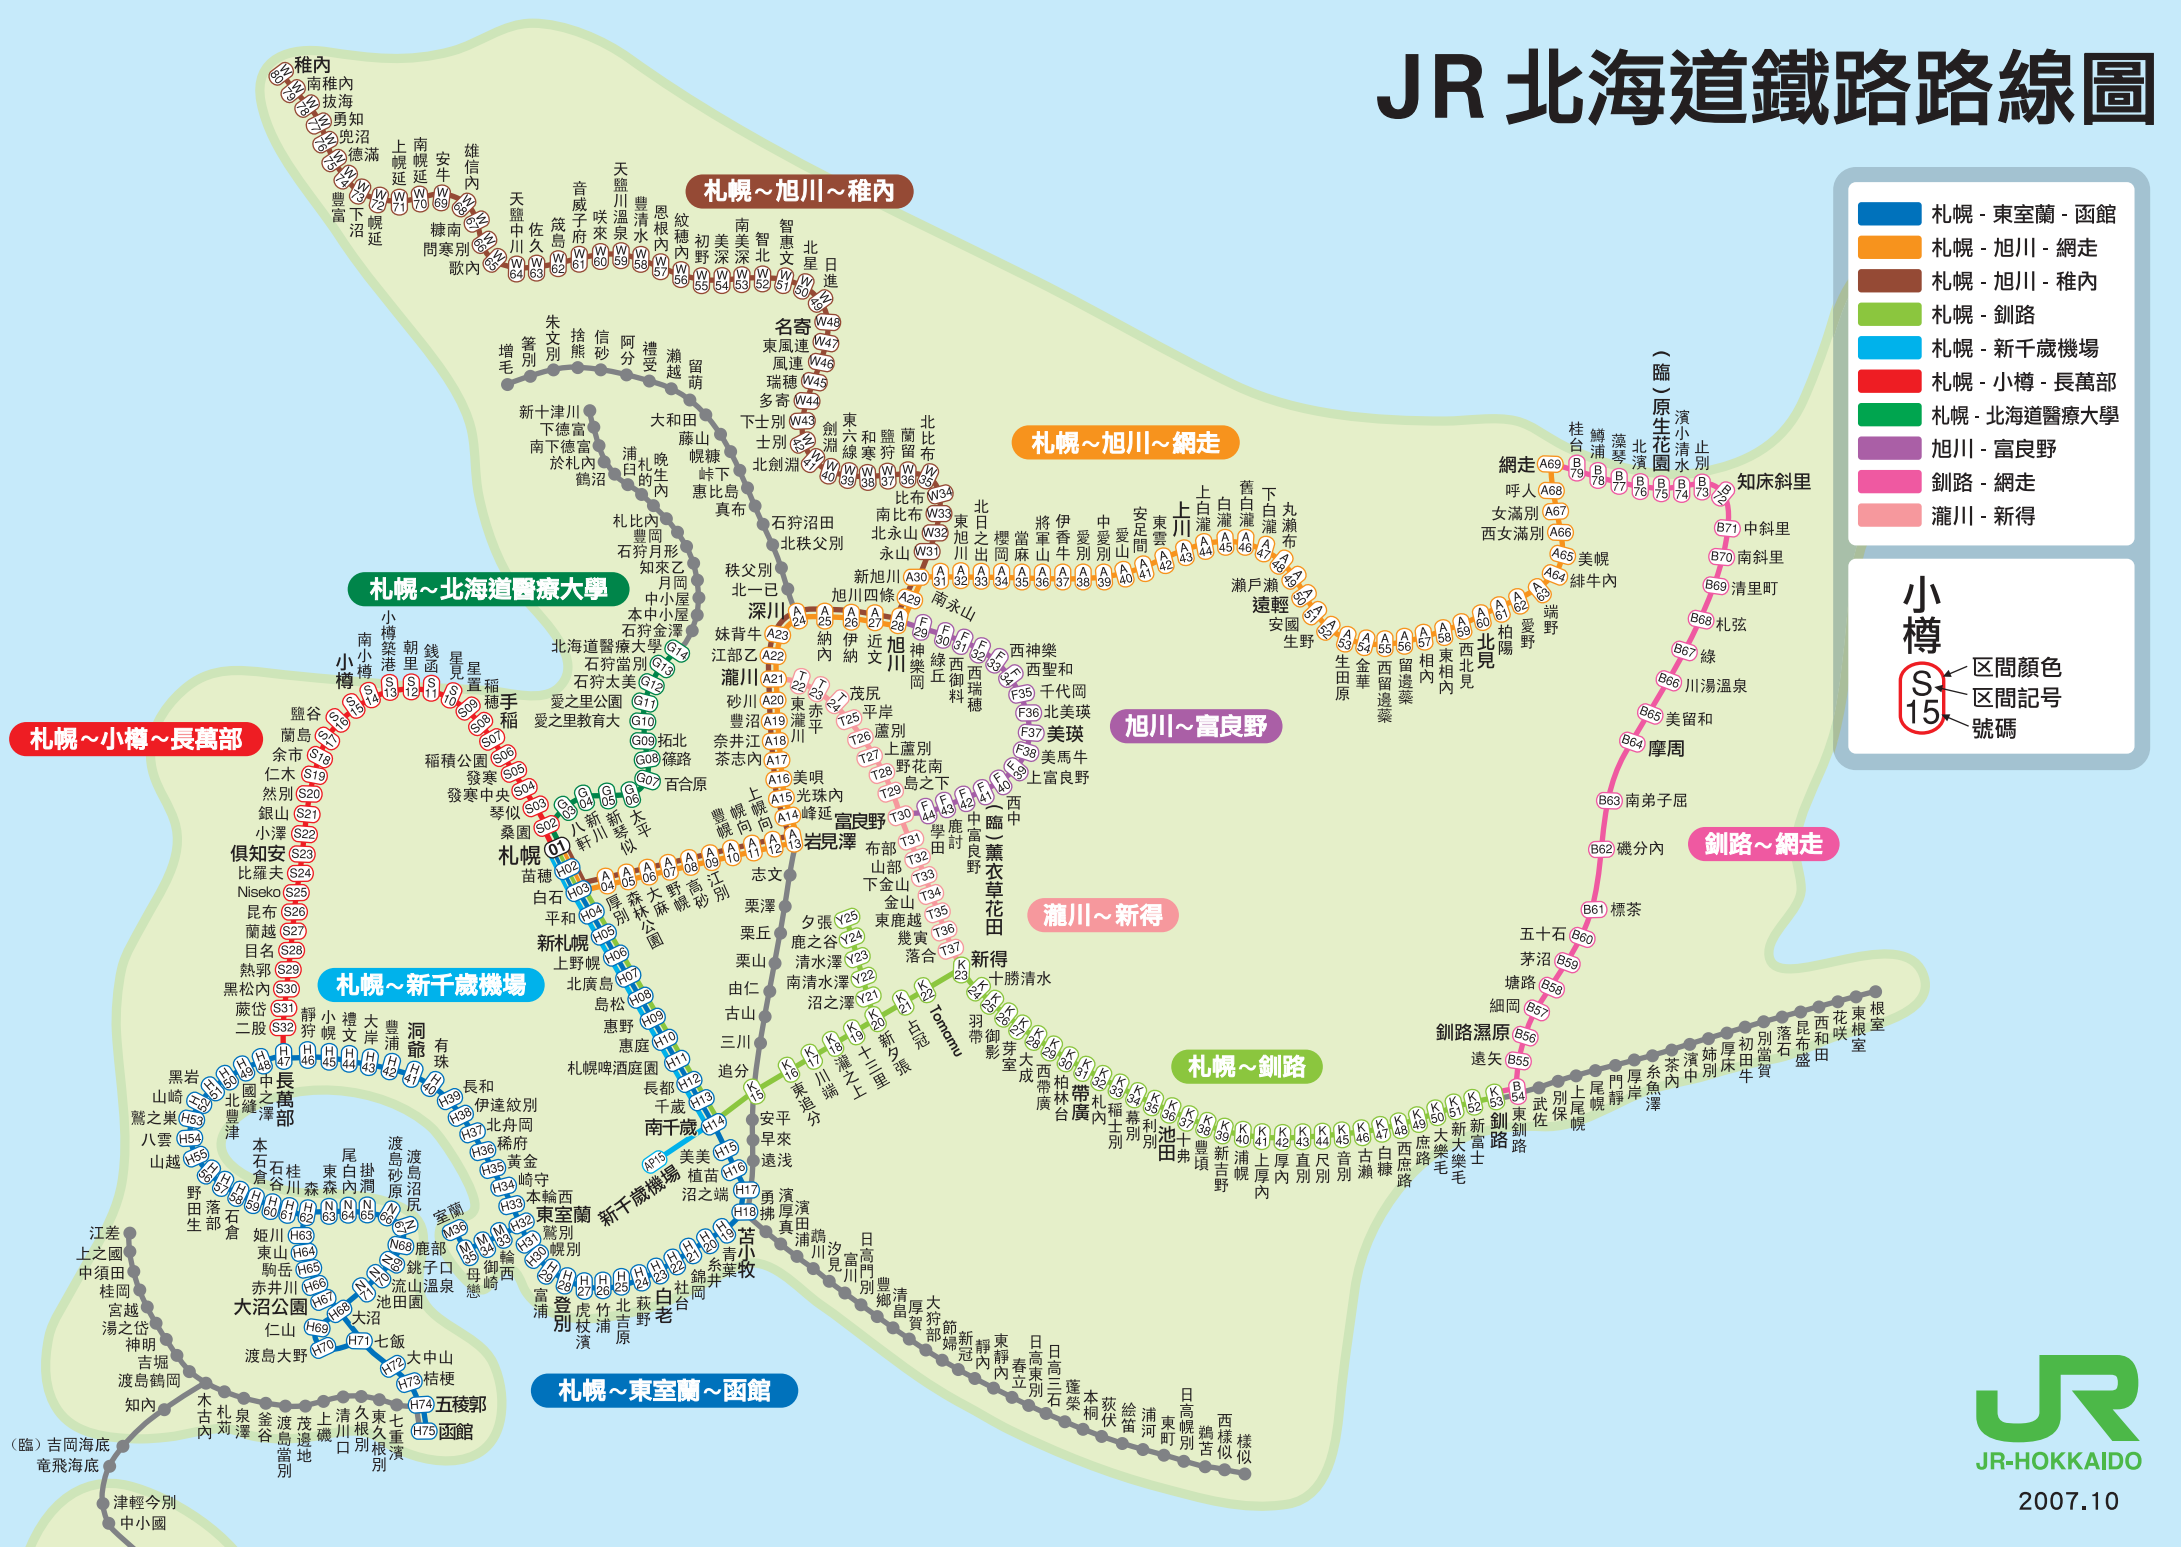

JR 北海道鐵路路線圖

- 札幌 - 東室蘭 - 函館
- 札幌 - 旭川 - 網走
- 札幌 - 旭川 - 稚內
- 札幌 - 釧路
- 札幌 - 新千歲機場
- 札幌 - 小樽 - 長萬部
- 札幌 - 北海道醫療大學
- 旭川 - 富良野
- 釧路 - 網走
- 瀧川 - 新得

小樽

S ← 區間顏色
15 ← 區間記号
5 ← 號碼

札幌~旭川~稚內

札幌~旭川~網走

札幌~北海道醫療大學

札幌~小樽~長萬部

旭川~富良野

瀧川~新得

釧路~網走

札幌~新千歲機場

札幌~釧路

札幌~東室蘭~函館

2007.10