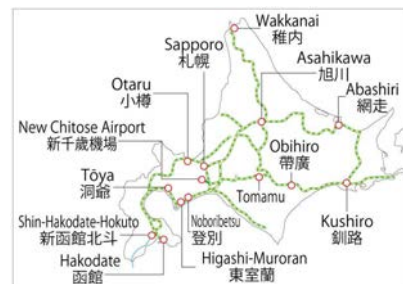

Limited Express, Hokkaido Shinkansen and Rapid Airport etc. Train service status (As of Oct.12)

特急列車、北海道新幹線、快速Airport號等列車行駛狀況（10月12日發佈）

Due to the earthquake happened on Sep. 6, trains have been canceled and delayed in Hokkaido. The following is the train service status on and after October 12.

受到9月6日發生的地震的影響，北海道內的列車發生停駛和延遲的狀況。
10月12日起的行駛狀況如下。

Normal service 正常行駛

*Trains may be delayed even if the service status is "normal". ※正常行駛的區間偶會發生延遲的狀況

①	Sapporo ~ Asahikawa / 札幌~旭川 <Ltd. Exp. Kamui and Lilac> 特急Kamui、特急Lilac號	③	Sapporo/Asahikawa ~ Abashiri / 札幌·旭川~網走 <Ltd. Exp. Okhotsk / Taisetsu> 特急鄂霍次克號·大雪號
②	Sapporo/Asahikawa ~ Wakkanai / 札幌·旭川~稚內 <Ltd. Exp. Soya / Sarobetsu> 特急宗谷、Sarobetsu號	④	Otaru ~ Sapporo ~ New Chitose Airport / 小樽~札幌~新千歲機場 <Rapid Airport> 快速Airport號
⑦	Sapporo ~ Noboribetsu/Higashi-Muroran / 札幌~登別·東室蘭 <Ltd. Exp. Suzuran> 特急Suzuran號	⑧	Sapporo ~ Noboribetsu/Toya/Hakodate / 札幌~登別·洞爺·函館 <Ltd. Exp. Super Hokuto> 特急Super北斗號