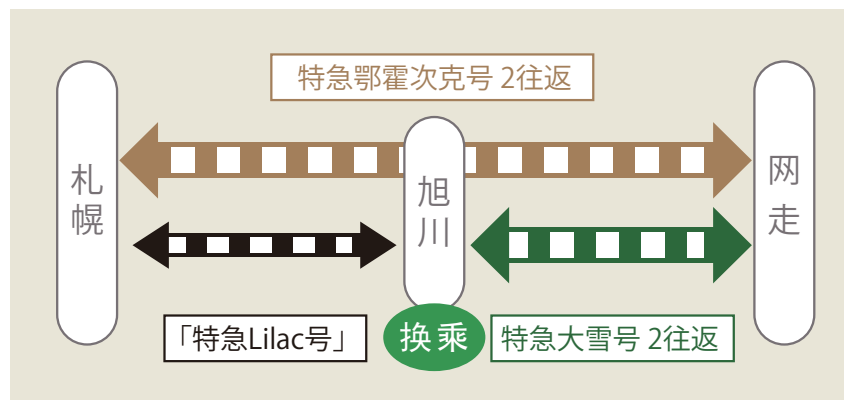

搭乘札幌 - 稚内间、札幌 - 网走间列车的旅客请注意

札幌 - 稚内间

3月4日起，行驶在札幌 - 稚内间的3趟往返特急列车当中，1趟往返班次是直通列车，2趟往返班次需要在旭川站换乘。

- 从札幌搭乘「特急 Lilac 号」，从稚内「特急 Sarobetsu 号」时，请在旭川站换乘。
 - 抵达旭川站後，请换乘同一站台对面的列车。
 - 持有指定席车票的旅客，车厢号码和座席号码会变更。请再次确认车票上所标示的席位。
- ※搭乘「特急宗谷号」时，不需要在旭川站换乘。

札幌 - 网走间

3月4日起，行驶在札幌 - 网走间的4趟往返特急列车当中，2趟往返班次是直通列车，2趟往返班次需要在旭川站换乘。

- 从札幌搭乘「特急 Lilac 号」，从网走「特急大雪号」时，请在旭川站换乘。
 - 抵达旭川站後，请换乘同一站台对面的列车。
 - 持有指定席车票的旅客，车厢号码和座席号码会变更。请再次确认车票上所标示的席位。
- ※搭乘「特急鄂霍次克号」时，不需要在旭川站换乘。