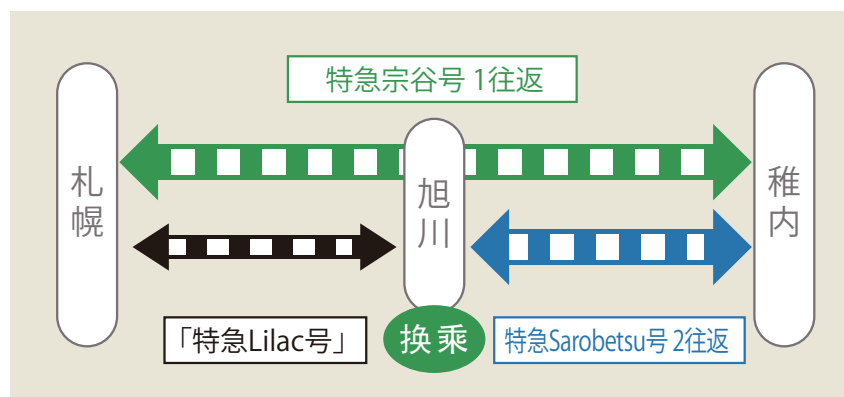

搭乘札幌 - 稚内间、札幌 - 网走间列车的旅客请注意

札幌 - 稚内间

3月4日起，行驶在札幌 - 稚内间的3趟往返特急列车当中，1趟往返班次是直通列车，2趟往返班次需要在旭川站换乘。

- 从札幌搭乘「特急 Lilac 号」，从稚内「特急 Sarobetsu 号」时，请在旭川站换乘。
 - 抵达旭川站後，请换乘同一站台对面的列车。
 - 持有指定席车票的旅客，车厢号码和座席号码会变更。请再次确认车票上所标示的席位。
- ※搭乘「特急宗谷号」时，不需要在旭川站换乘。

札幌 - 网走间

3月4日起，行驶在札幌 - 网走间的4趟往返特急列车当中，2趟往返班次是直通列车，2趟往返班次需要在旭川站换乘。

- 从札幌搭乘「特急 Lilac 号」，从网走「特急大雪号」时，请在旭川站换乘。
 - 抵达旭川站後，请换乘同一站台对面的列车。
 - 持有指定席车票的旅客，车厢号码和座席号码会变更。请再次确认车票上所标示的席位。
- ※搭乘「特急鄂霍次克号」时，不需要在旭川站换乘。