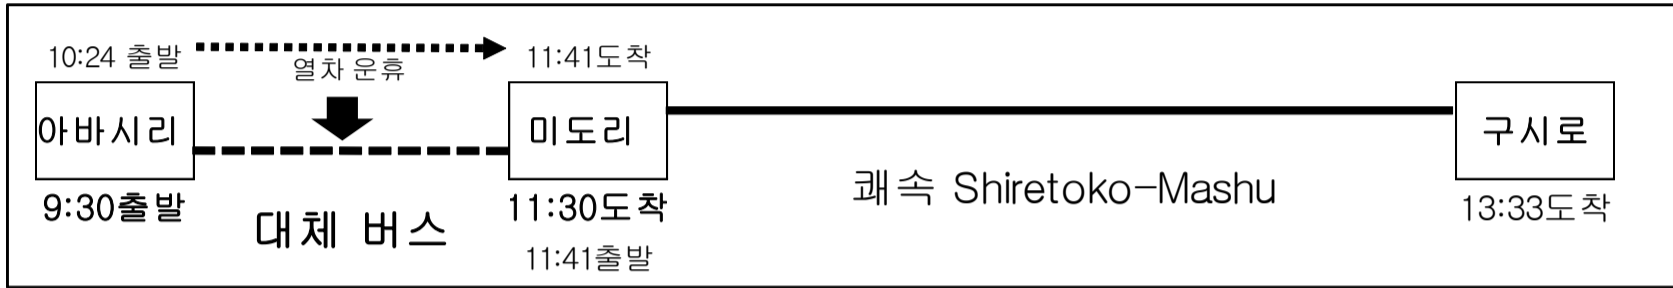

알림

센모선 (구시로~아바시리 구간) 의 보수 공사로 인해 일부 열차를 운휴하고 대체 버스를 운행합니다. 이 공사의 영향으로 인해 일부 열차에 접속할 수 없는 경우가 있으므로 주의해 주십시오.

■공사 실시기간

2019년 10월 21일(월)~10월 25일(금), 10월 28일(월)~11월 1일(금)

■운휴하는 구간·열차

■대체 버스 시각표

통상 열차에서 시간이 변경되므로 주의해 주십시오.

아바시리→미도리	
아바시리 출발	9:30
가쓰라다이 출발	9:40
마스우라 출발	9:55
모코토 출발	10:00
기타하마 출발	10:05
겐세이카엔 출발	10:10 (10/31까지 정차)
하마코시미즈 출발	10:15
야무베쓰 출발	10:25
시레토코샤리 출발	10:45
나카샤리 출발	10:55
미나미샤리 출발	(정차하지 않습니다)
기요사토초 출발	11:10
삿쓰루 출발	11:20
미도리 도착	11:30

※미도리역에서는 구시로행 쾌속 Shiretoko-Mashu(11:41 출발)에 접속합니다.

미도리→아바시리	
미도리 출발	10:53
삿쓰루 출발	11:03
기요사토초 출발	11:13
미나미샤리 출발	(정차하지 않습니다)
나카샤리 출발	11:28
시레토코샤리 출발	11:38
야무베쓰 출발	11:58
하마코시미즈 출발	12:08
겐세이카엔 출발	12:13 (10/31까지 정차)
기타하마 출발	12:18
모코토 출발	12:23
마스우라 출발	12:28
가쓰라다이 출발	12:43
아바시리 도착	12:53