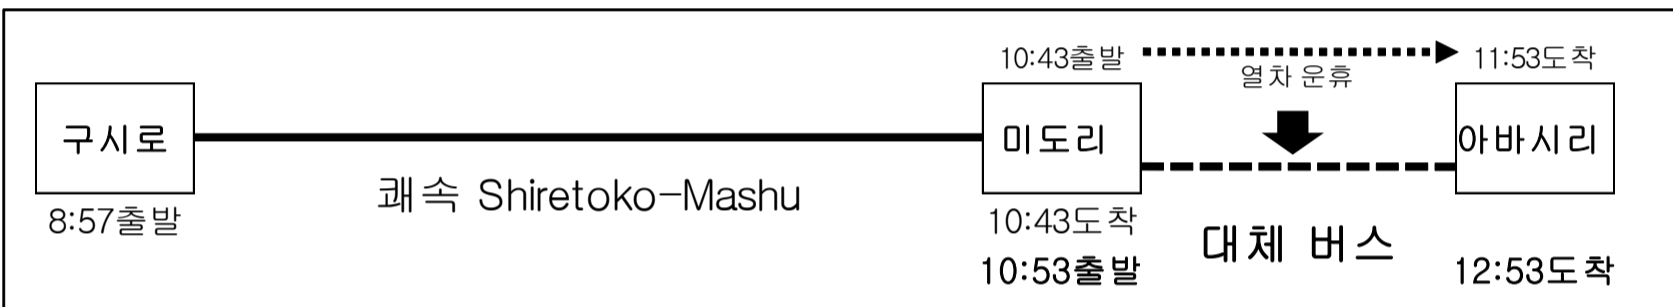

알림

센모선 (구시로~아바시리 구간) 의 보수 공사로 인해 일부 열차를 운휴하고 대체 버스를 운행합니다. 이 공사의 영향으로 인해 일부 열차에 접속할 수 없는 경우가 있으므로 주의해 주십시오.

■공사 실시기간

2019년 10월 21일(월)~10월 25일(금), 10월 28일(월)~11월 1일(금)

■운휴하는 구간·열차

■대체 버스 시각표

통상 열차에서 시간이 변경되므로 주의해 주십시오.

아바시리→미도리	
아바시리 출발	9:30
가쓰라다이 출발	9:40
마스우라 출발	9:55
모코토 출발	10:00
기타하마 출발	10:05
겐세이카엔 출발	10:10 (10/31까지 정차)
하마코시미즈 출발	10:15
야무베쓰 출발	10:25
시레토코샤리 출발	10:45
나카샤리 출발	10:55
미나미샤리 출발	(정차하지 않습니다)
기요사토초 출발	11:10
삿쓰루 출발	11:20
미도리 도착	11:30

※미도리역에서는 구시로행 쾌속 Shiretoko-Mashu(11:41 출발)에 접속합니다.

미도리→아바시리	
미도리 출발	10:53
삿쓰루 출발	11:03
기요사토초 출발	11:13
미나미샤리 출발	(정차하지 않습니다)
나카샤리 출발	11:28
시레토코샤리 출발	11:38
야무베쓰 출발	11:58
하마코시미즈 출발	12:08
겐세이카엔 출발	12:13 (10/31까지 정차)
기타하마 출발	12:18
모코토 출발	12:23
마스우라 출발	12:28
가쓰라다이 출발	12:43
아바시리 도착	12:53