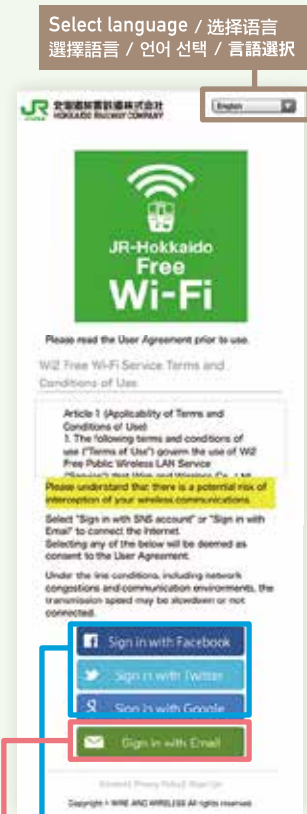

## JR Hokkaido Free Wi-Fi 接続方法

You can use social media or your email address to connect to the network. See below for instructions.

可使用 SNS 或邮箱地址连接 Wi-Fi，连接方法如下。  
 可使用 SNS 帳號或電子信箱連接 Wi-Fi，連接方法如下。

SNS 또는 이메일 주소를 사용하여 접속하실 수 있습니다. 접속 방법은 아래를 참조해 주십시오.  
 SNSまたはEメールアドレスを使用して接続できます。接続方法は下記をご覧ください。

### STEP 1

After turning on the Wi-Fi, select the network (SSID), and open the browser.

将 Wi-Fi 设定成 on 后选择网络 (SSID)，再打开浏览器  
 開啟 Wi-Fi，選擇網路名稱 (SSID)，啟動瀏覽器

Wi-Fi를 켜 후 접속 대상(SSID)을 선택하고 브라우저를 실행

Wi-Fiをオンにしたあと、接続先(SSID)を選択し、ブラウザを起動

SSID: JR\_Hokkaido\_Free\_Wi-Fi

### STEP 2

Social media / SNS / SNS 帳號

E-mail / 邮箱地址  
 電子信箱 / 이메일